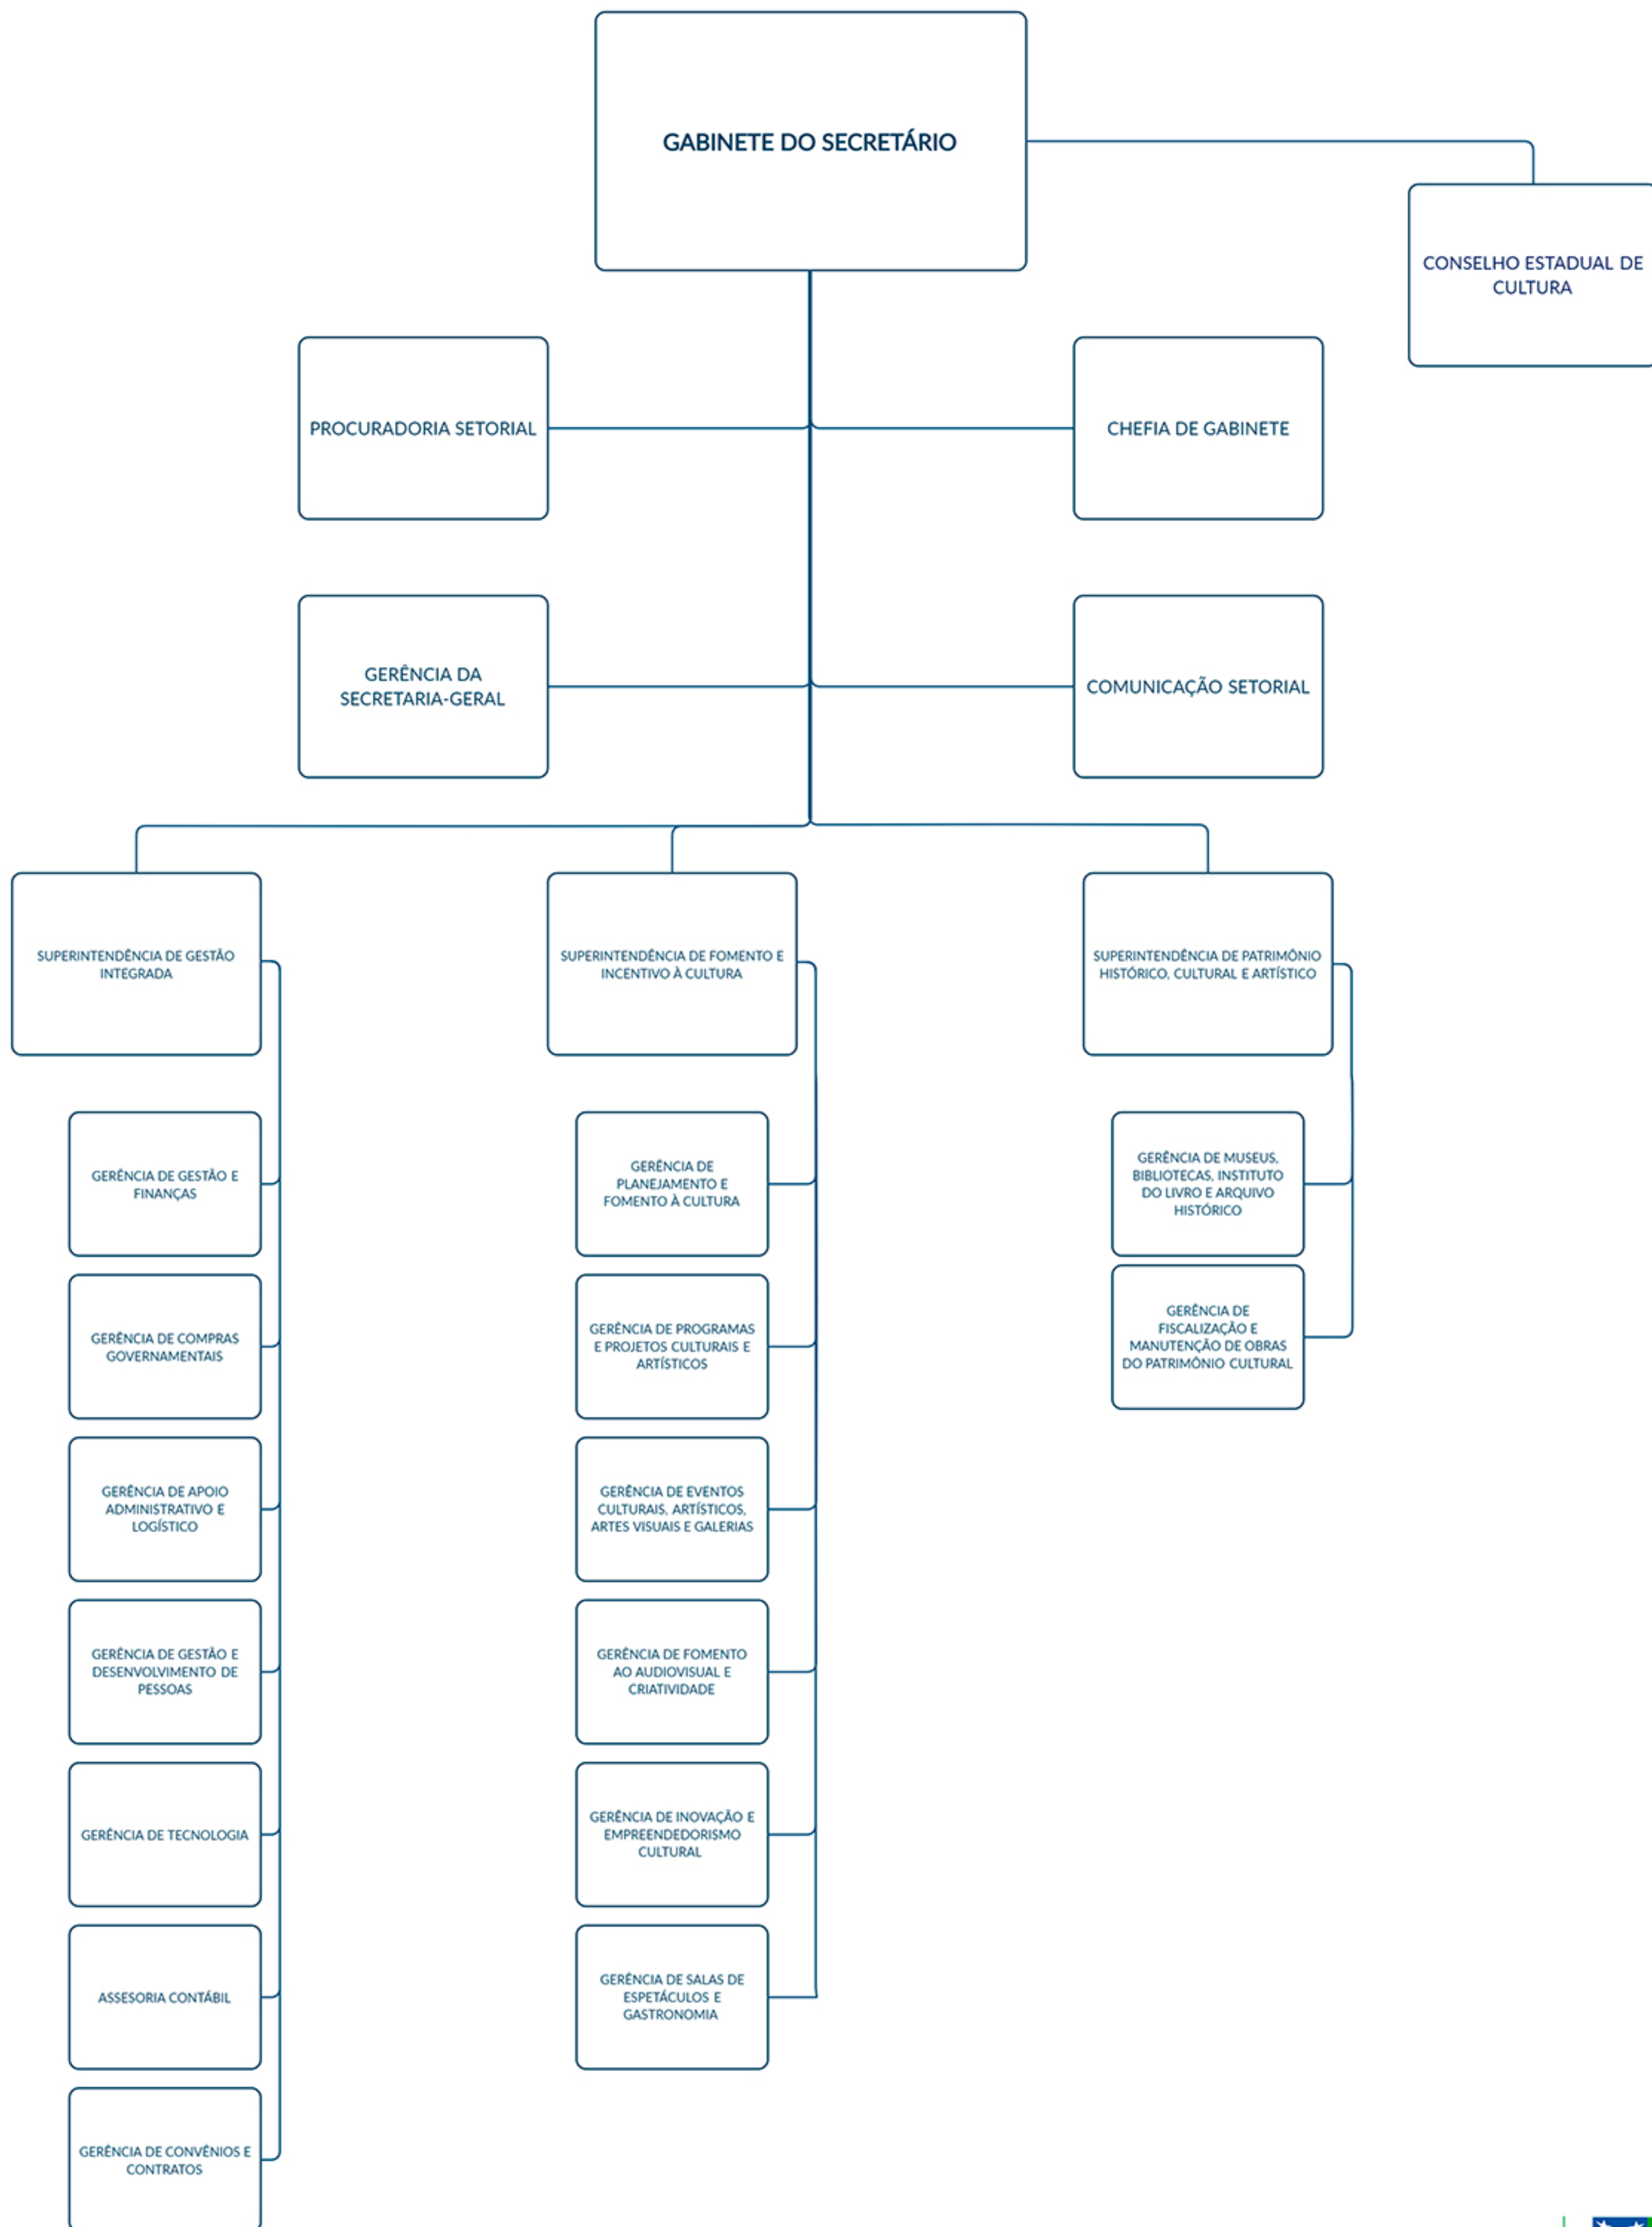

# SECRETARIA DE ESTADO DA CULTURA

Fonte: Lei Nº 20.491/2019, com alterações da Lei Nº 20.820/2020

Secretaria de  
Estado de  
Cultura