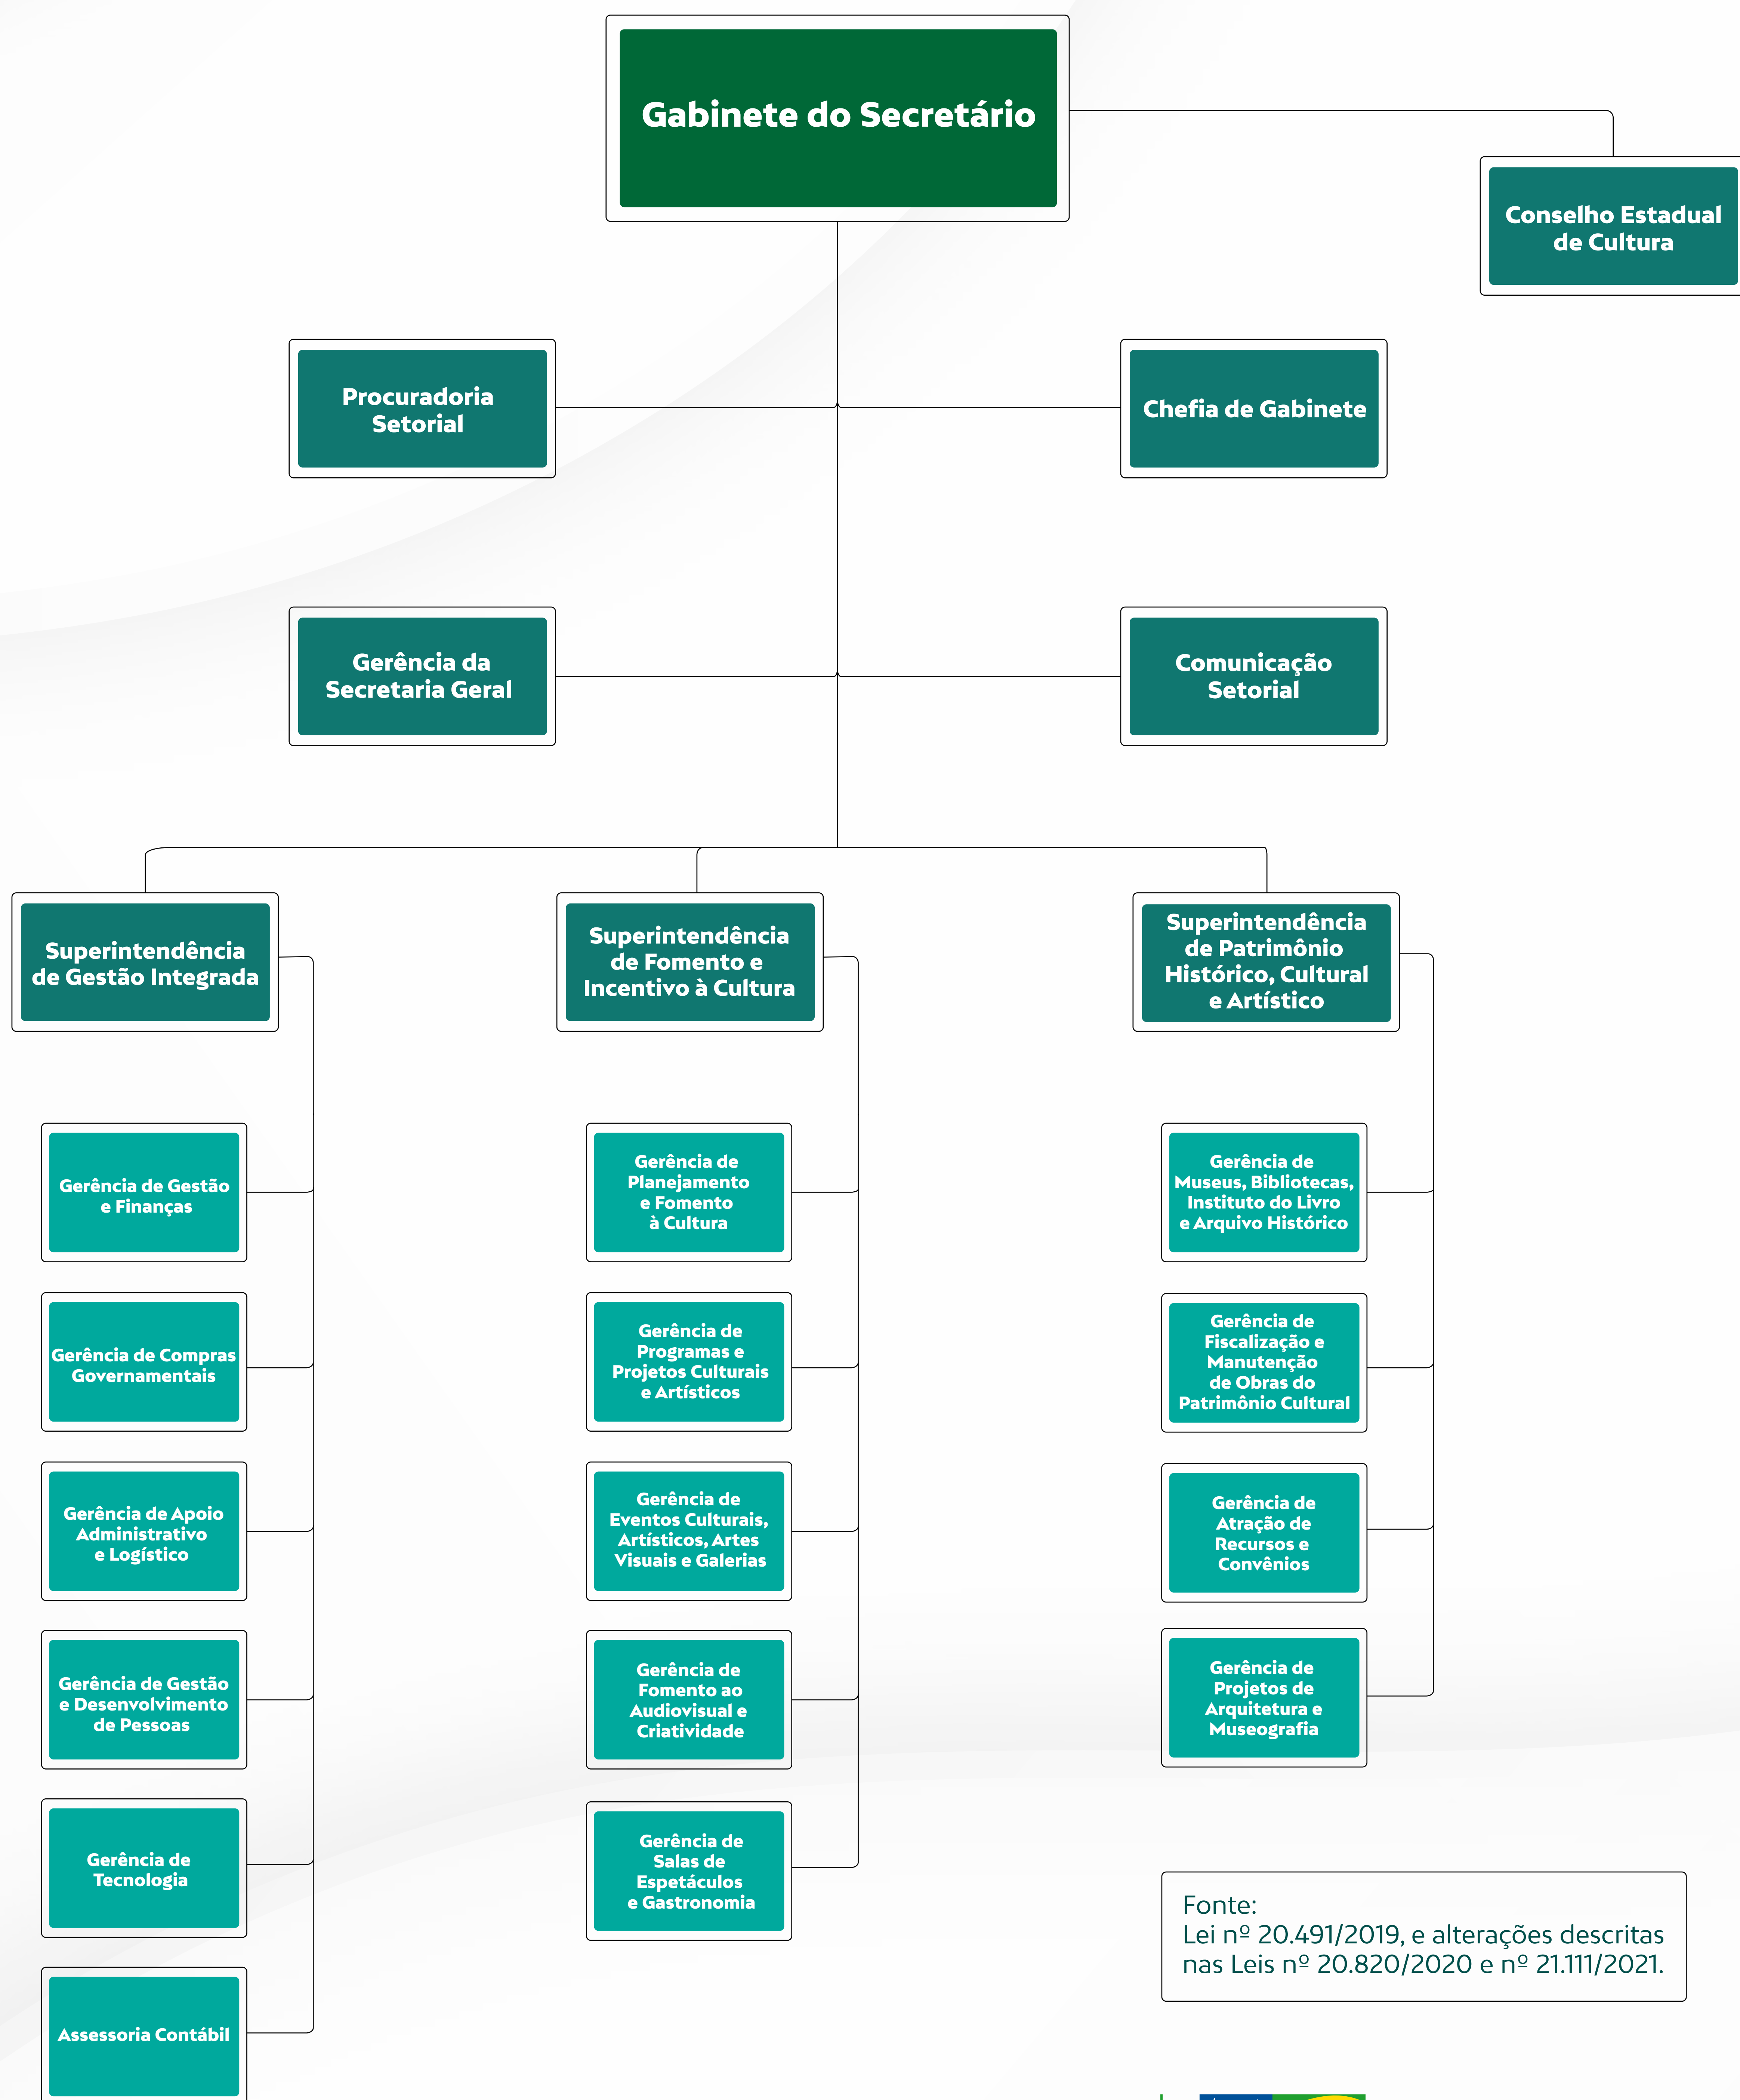

SECRETARIA DE ESTADO DE CULTURA

Fonte:
Lei nº 20.491/2019, e alterações descritas
nas Leis nº 20.820/2020 e nº 21.111/2021.