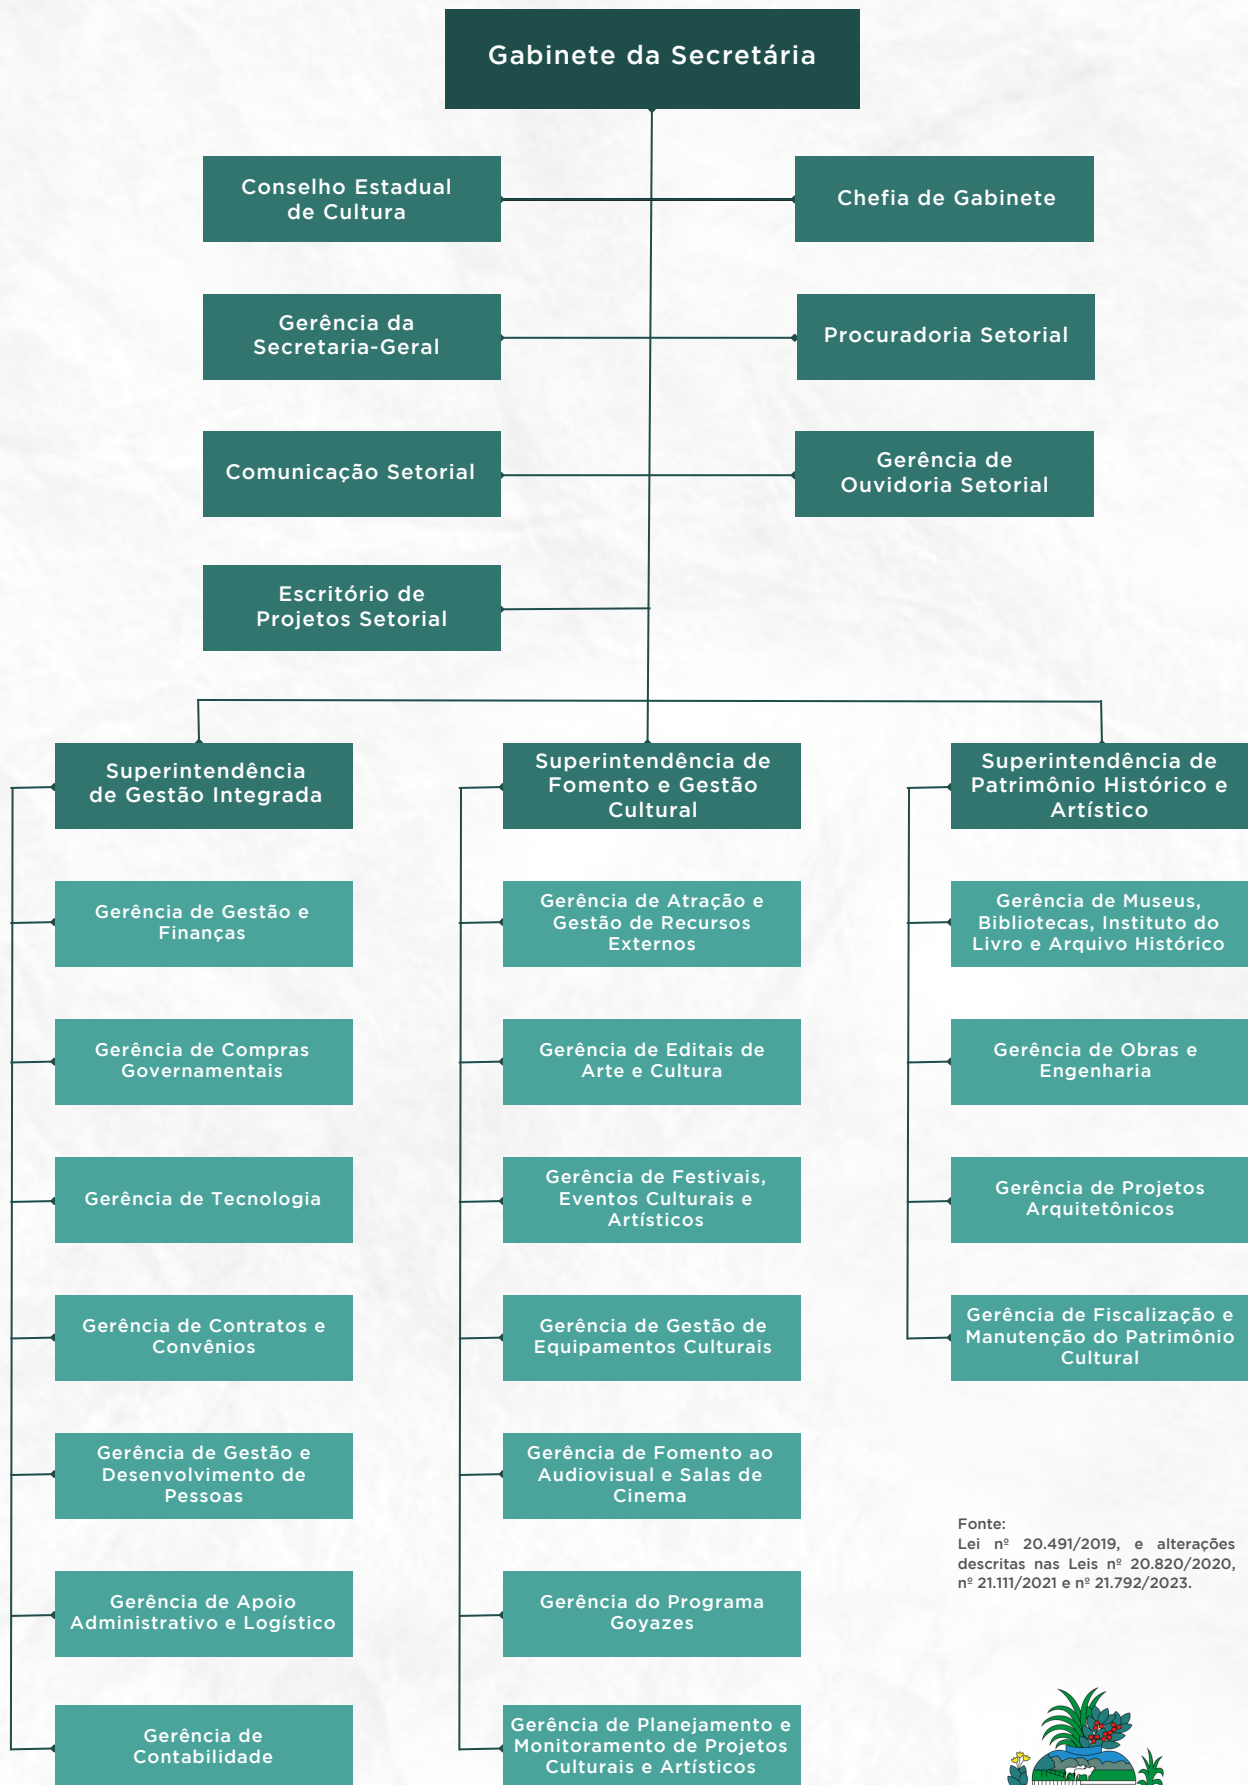

SECRETARIA DE ESTADO DA CULTURA

Fonte:
Lei nº 20.491/2019, e alterações
descritas nas Leis nº 20.820/2020,
nº 21.111/2021 e nº 21.792/2023.